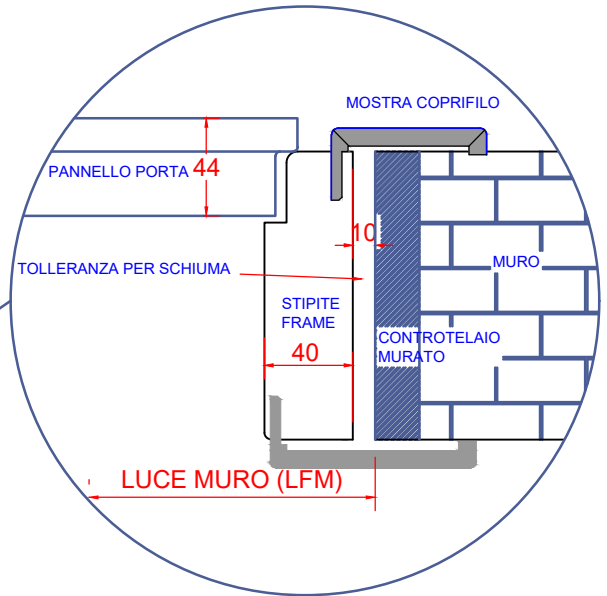

PORTA BATTENTE APERTURA A LIBRO ASIMMETRICA CON SVETRTURA SU ANTA GRANDE - VETRO CLIENTE

LIBRO $\frac{1}{3} - \frac{2}{3}$ DX

DESTRA-SPINGERE

MISURE STANDARD		
HFM	LFM	SP.ESS.PANNELLO
2150	700	44
2150	800	44
2150	850	44
2150	900	44
2150	1000	44

FALER
PANNELLI

Emissione:	Tolleranza:	MISURE ESPRESSE IN MM
Revisione:		
Disegnatore:		