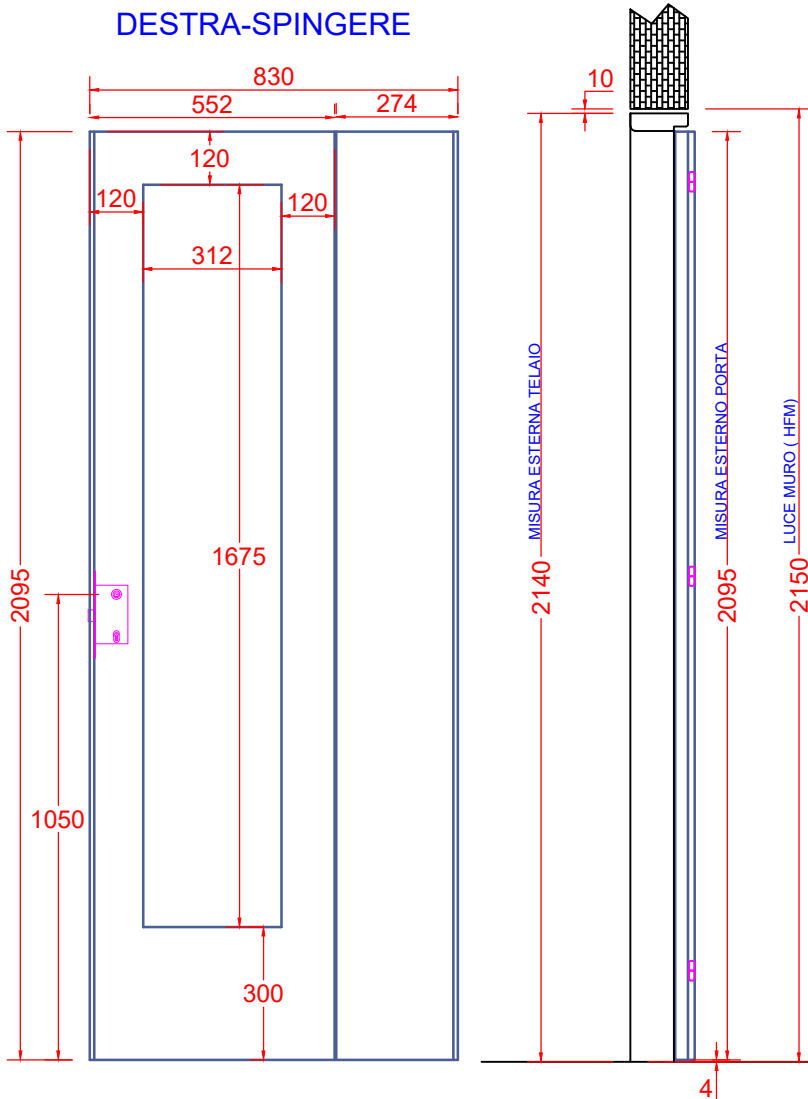

PORTA BATTENTE APERTURA A LIBRO ASIMMETRICA CON SVETRTURA SU ANTA GRANDE - VETRO CLIENTE

LIBRO $\frac{1}{3} - \frac{2}{3}$ DX

DESTRA-SPINGERE

MISURE STANDARD		
HFM	LFM	SP.ESS.PANNELLO
2150	700	44
2150	800	44
2150	850	44
2150	900	44
2150	1000	44

FALER
PANNELLI

Emissione:	Tolleranza:	MISURE ESPRESSE IN MM
Revisione:		
Disegnatore:		